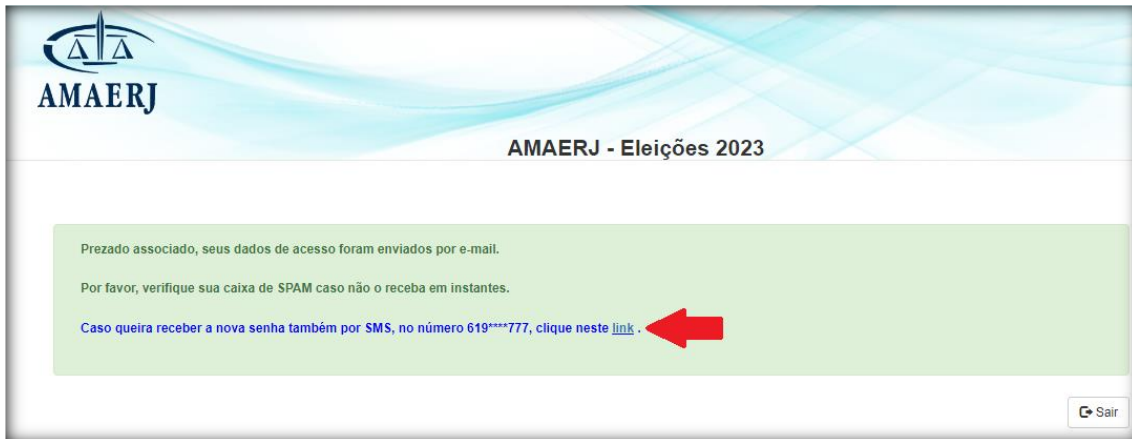

Para os eleitores que possuam celular cadastrado na AMAERJ, o sistema permitirá o envio das credenciais também por mensagem de texto (SMS). Neste caso, basta clicar no link apresentado na tela de confirmação, conforme a seguir: