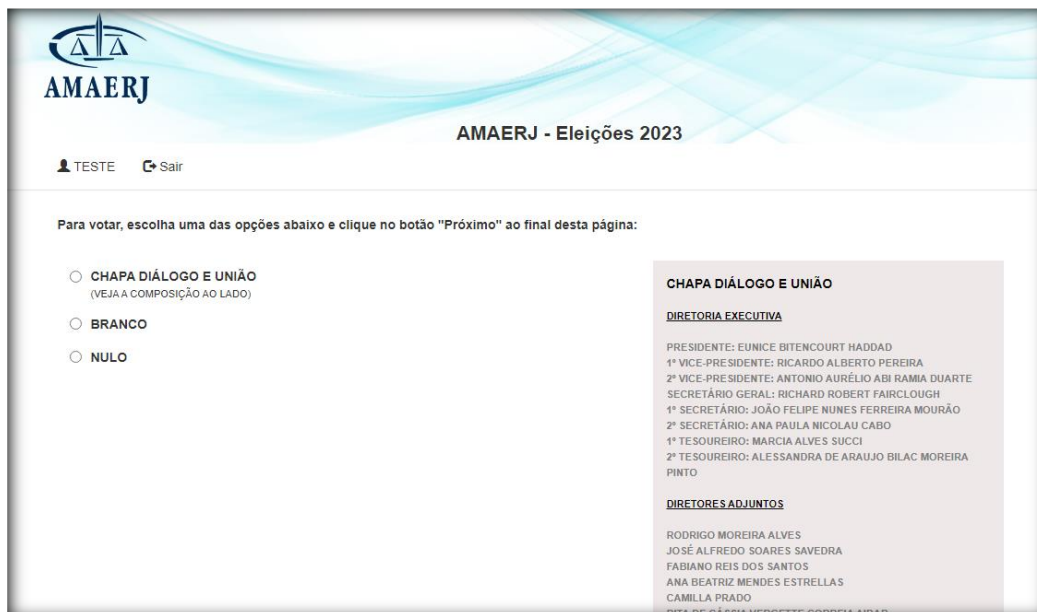

Para votar, após realizar o login no sistema (das 8h de 17/nov às 18h de 24/nov), o eleitor deverá selecionar a opção desejada.